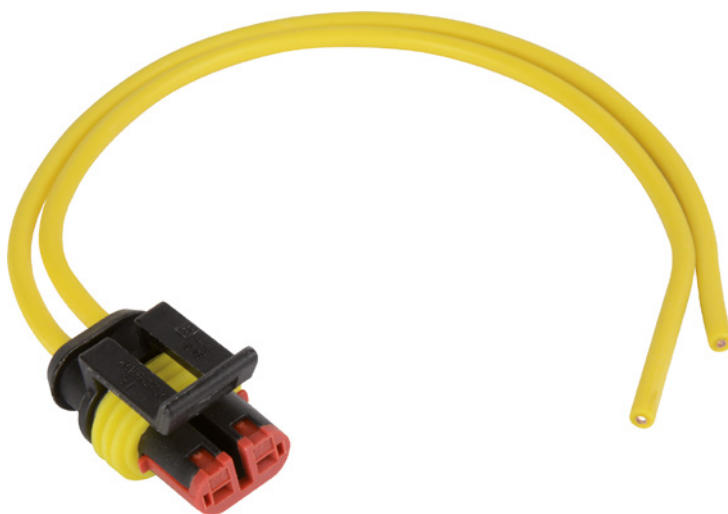

RepCon

Reparatursatz, Stecker

passend für:
Einbauseite:

FIAT
Zündspule
Seitenmarkierungsleuchte
Begrenzungsleuchte
an Rückfahrschalter

Info:

mit Steckhülsegehäuse
mit Dichtungen
mit Leitung

| Querschnitt mm ² | Pol-Anzahl | Kabellänge mm | LE | Artikel-Nr. |
|--|------------|------------------|---|-------------|
| 1 | 2 | 200 |  1 | 51277265 |
| Zubehör | | | siehe | LE |
| Quetschverbinder Crimpseal II | | | Katalog04 | 50 |
| Steckverteiler Y-Verteiler Superseal | | | | 1 |
| | | | | 50252552 |
| | | | | 50390615066 |

Beispiel Artikel:
Seitenmarkierungsleuchte
82710249

Anschluss

Zündspule
19020008

Anschluss